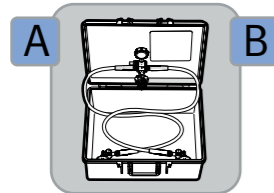

Divator Pro Konfigurator Ytförsörjning DP1

Distributionspanel, 75 bar			DP1 slang			Kommunikationskabel			Djupmarkering		
Art. Nr.	Namn		Art. No.	Name		Typ	Namn		Typ	Namn	
DP1-PRO-S-	A	DP1-panel, bar	DP1-PRO-H-	A	DP1 Pro slang 10 meter	A	Kommunikationskabel utan kontakter		A	Djupmarkering	
DP1-PRO-S-	B	DP1-panel, psi	DP1-PRO-H-	B	DP1 Pro slang 20 meter	B	Kommunikationskabel med lbsophone kontakter		o	Ingen	
	o	Ingen	DP1-PRO-H-	C	DP1 Pro slang 30 meter	D	Kommunikationskabel med OTS Hi -anv / AMP 4				
			DP1-PRO-H-	D	DP1 Pro slang 40 meter	o	Ingen				
			DP1-PRO-H-	E	DP1 Pro slang 50 meter						
			DP1-PRO-H-	F	DP1 Pro slang 60 meter						
			DP1-PRO-H-	G	DP1 Pro slang 70 meter						
			DP1-PRO-H-	H	DP1 Pro slang 80 meter						
			DP1-PRO-H-	I	DP1 Pro slang 90 meter						
			DP1-PRO-H-	J	DP1 Pro slang 100 meter						
			DP1-PRO-H-	K	DP1 Pro slang 110 meter						
			DP1-PRO-H-	L	DP1 Pro slang 120 meter						

DP1-panel med bar eller psi

DP1 Pro slang 10 - 120 meter

Kommunikationskabel utan kontakter

Kommunikationskabel med olika kontakter

Djupmarkering

Slangvinda / väska		
Art. Nr.	Namn	
DP1-BAG-	A	Slangvinda
DP1-BAG-	B	Slangvinda i Pelicase
DP1-BAG-	C	Pelicase
DP1-BAG-	D	Mjuk väska
	o	Ingen vinda, väska eller Pelicase