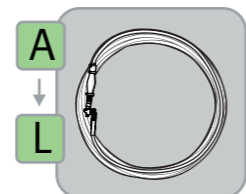

Divator Pro Konfigurator Ytförsörjning DP1

Distributionspanel, 75 bar			DP1 slang			Kommunikationskabel			Djupmarkering		
Art. Nr.	Namn		Art. No.	Name		Typ	Namn		Typ	Namn	
DP1-PRO-S-	A	DP1-panel, bar	DP1-PRO-H-	A	DP1 Pro slang 10 meter	A	Kommunikationskabel utan kontakter		A	Djupmarkering	
DP1-PRO-S-	B	DP1-panel, psi	DP1-PRO-H-	B	DP1 Pro slang 20 meter	B	Kommunikationskabel med lbsophone kontakter		o	Ingen	
	o	Ingen	DP1-PRO-H-	C	DP1 Pro slang 30 meter	D	Kommunikationskabel med OTS Hi -anv / AMP 4				
			DP1-PRO-H-	D	DP1 Pro slang 40 meter	o	Ingen				
			DP1-PRO-H-	E	DP1 Pro slang 50 meter						
			DP1-PRO-H-	F	DP1 Pro slang 60 meter						
			DP1-PRO-H-	G	DP1 Pro slang 70 meter						
			DP1-PRO-H-	H	DP1 Pro slang 80 meter						
			DP1-PRO-H-	I	DP1 Pro slang 90 meter						
			DP1-PRO-H-	J	DP1 Pro slang 100 meter						
			DP1-PRO-H-	K	DP1 Pro slang 110 meter						
			DP1-PRO-H-	L	DP1 Pro slang 120 meter						

DP1-panel med bar eller psi

DP1 Pro slang 10 - 120 meter

Kommunikationskabel utan kontakter

Kommunikationskabel med olika kontakter

Djupmarkering

Slangvinda / väska		
Art. Nr.	Namn	
DP1-BAG-	A	Slangvinda
DP1-BAG-	B	Slangvinda i Pelicase
DP1-BAG-	C	Pelicase
DP1-BAG-	D	Mjuk väska
	o	Ingen vinda, väska eller Pelicase

Tillbehör		
Art. Nr.	Namn	
OCT-ACC-	A	Octopus ansluten till P+ reg.
	o	Inga tillbehör

Slangvinda

Slangvinda i pelicase

Pelicase

Mjuk väska

Octopus

Obs! Detta DP1-system kan endast användas med Divator Pro-systemet.