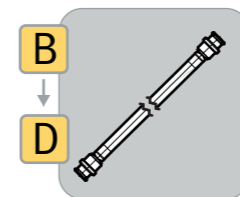

Divator Pro Konfigurator Ytförsörjning DP1

Distributionspanel, 75 bar			DP1 slang			Kommunikationskabel			Djupmarkering		
Art. Nr.	Namn		Art. No.	Name		Typ	Namn		Typ	Namn	
DP1-PRO-S-	A	DP1-panel, bar	DP1-PRO-H-	A	DP1 Pro slang 10 meter	A	Kommunikationskabel utan kontakter		A	Djupmarkering	
DP1-PRO-S-	B	DP1-panel, psi	DP1-PRO-H-	B	DP1 Pro slang 20 meter	B	Kommunikationskabel med lbsophone kontakter		o	Ingen	
	o	Ingen	DP1-PRO-H-	C	DP1 Pro slang 30 meter	D	Kommunikationskabel med OTS Hi -anv / AMP 4				
			DP1-PRO-H-	D	DP1 Pro slang 40 meter	o	Ingen				
			DP1-PRO-H-	E	DP1 Pro slang 50 meter						
			DP1-PRO-H-	F	DP1 Pro slang 60 meter						
			DP1-PRO-H-	G	DP1 Pro slang 70 meter						
			DP1-PRO-H-	H	DP1 Pro slang 80 meter						
			DP1-PRO-H-	I	DP1 Pro slang 90 meter						
			DP1-PRO-H-	J	DP1 Pro slang 100 meter						
			DP1-PRO-H-	K	DP1 Pro slang 110 meter						
			DP1-PRO-H-	L	DP1 Pro slang 120 meter						

DP1-panel med bar eller psi

DP1 Pro slang 10 - 120 meter

Kommunikationskabel utan kontakter

Kommunikationskabel med olika kontakter

Djupmarkering

Slangvinda / väska		
Art. Nr.	Namn	
DP1-BAG-	A	Slangvinda
DP1-BAG-	B	Slangvinda i Pelicase
DP1-BAG-	C	Pelicase
DP1-BAG-	D	Mjuk väska
	o	Ingen vinda, väska eller Pelicase