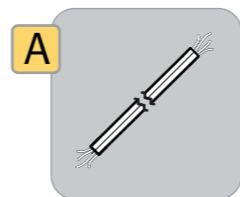

Divator Pro Konfigurator Ytförsörjning DP1

Distributionspanel, 75 bar			DP1 slang			Kommunikationskabel			Djupmarkering		
Art. Nr.	Namn		Art. No.	Name		Typ	Namn		Typ	Namn	
DP1-PRO-S-	A	DP1-panel, bar	DP1-PRO-H-	A	DP1 Pro slang 10 meter	A	Kommunikationskabel utan kontakter		A	Djupmarkering	
DP1-PRO-S-	B	DP1-panel, psi	DP1-PRO-H-	B	DP1 Pro slang 20 meter	B	Kommunikationskabel med lbsophone kontakter		o	Ingen	
	o	Ingen	DP1-PRO-H-	C	DP1 Pro slang 30 meter	D	Kommunikationskabel med OTS Hi -anv / AMP 4				
			DP1-PRO-H-	D	DP1 Pro slang 40 meter	o	Ingen				
			DP1-PRO-H-	E	DP1 Pro slang 50 meter						
			DP1-PRO-H-	F	DP1 Pro slang 60 meter						
			DP1-PRO-H-	G	DP1 Pro slang 70 meter						
			DP1-PRO-H-	H	DP1 Pro slang 80 meter						
			DP1-PRO-H-	I	DP1 Pro slang 90 meter						
			DP1-PRO-H-	J	DP1 Pro slang 100 meter						
			DP1-PRO-H-	K	DP1 Pro slang 110 meter						
			DP1-PRO-H-	L	DP1 Pro slang 120 meter						

DP1-panel med bar eller psi

DP1 Pro slang 10 - 120 meter

Kommunikationskabel utan kontakter

Kommunikationskabel med olika kontakter

Djupmarkering

Slangvinda / väska		
Art. Nr.	Namn	
DP1-BAG-	A	Slangvinda
DP1-BAG-	B	Slangvinda i Pelicase
DP1-BAG-	C	Pelicase
DP1-BAG-	D	Mjuk väska
	o	Ingen vinda, väska eller Pelicase