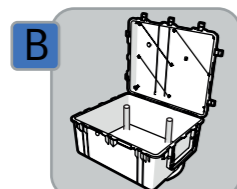

DP1-panel med bar eller psi

DP1 Pro slang 10 - 120 meter

Kommunikationskabel utan kontakter

Kommunikationskabel med olika kontakter

Djupmarkering

Slangvinda / väska		
Art. Nr.	Namn	
DP1-BAG-	A	Slangvinda
DP1-BAG-	B	Slangvinda i Pelicase
DP1-BAG-	C	Pelicase
DP1-BAG-	D	Mjuk väska
	o	Ingen vinda, väska eller Pelicase

Tillbehör		
Art. Nr.	Namn	
OCT-ACC-	A	Octopus ansluten till P+ reg.
	o	Inga tillbehör

Slangvinda

Slangvinda i pelicase

Pelicase

Mjuk väska

Octopus

Obs! Detta DP1-system kan endast användas med Divator Pro-systemet.