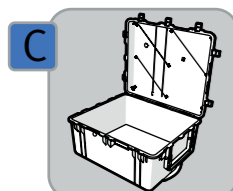

DP1-panel med bar eller psi

DP1 Pro slang 10 - 120 meter

Kommunikationskabel utan kontakter

Kommunikationskabel med olika kontakter

Djupmarkering

Slangvinda / väska		
Art. Nr.	Namn	
DP1-BAG-	A	Slangvinda
DP1-BAG-	B	Slangvinda i Pelicase
DP1-BAG-	C	Pelicase
DP1-BAG-	D	Mjuk väska
	o	Ingen vinda, väska eller Pelicase

Tillbehör		
Art. Nr.	Namn	
OCT-ACC-	A	Octopus ansluten till P+ reg.
	o	Inga tillbehör

Slangvinda

Slangvinda i pelicase

Pelicase

Mjuk väska

Octopus

Obs! Detta DP1-system kan endast användas med Divator Pro-systemet.